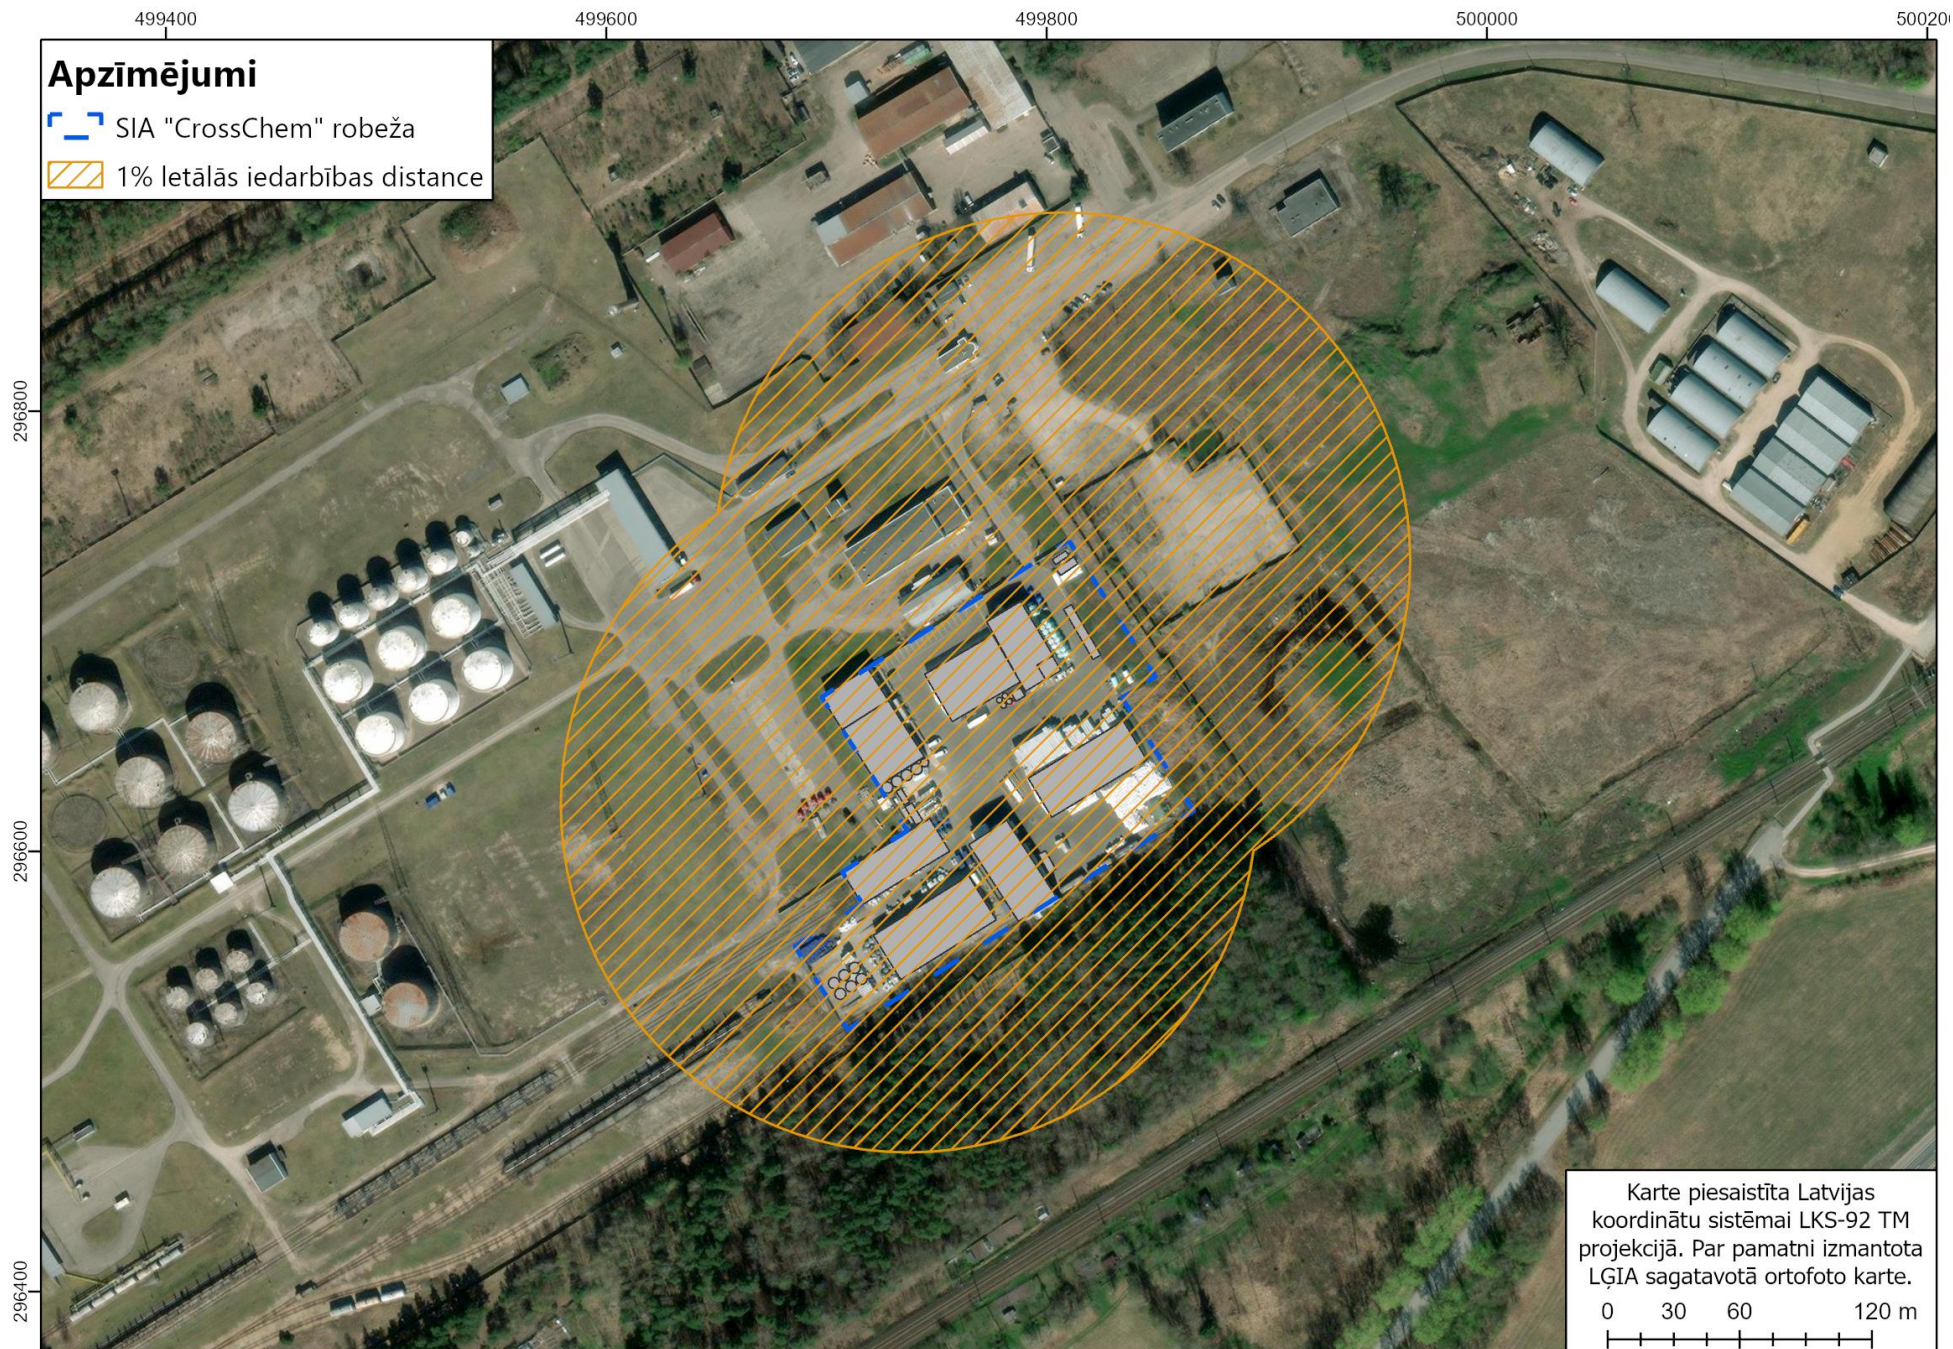

1. PIELIKUMS

**OBJEKTA ATRAŠANĀS VIETAS KARTE
MĒROGĀ 1:10 000 UN IESPĒJAMO AVĀRIJU
SEKU NEVĒLAMĀS IETEKMES ZONAS
ĀRPUS OBJEKTA TERITORIJAS**

1. attēls. SIA "Cross Chem" ražotnes atrašanās vieta.

2. attēls. Maksimālās 1% letālās iedarbības distance noliktavas ar amonija nitrāta krājumiem ugunsgrēka gadījumā.

3. attēls. Maksimālās 1% letālās iedarbības distance SNG autocisternas BLEVE avārijas gadījumā