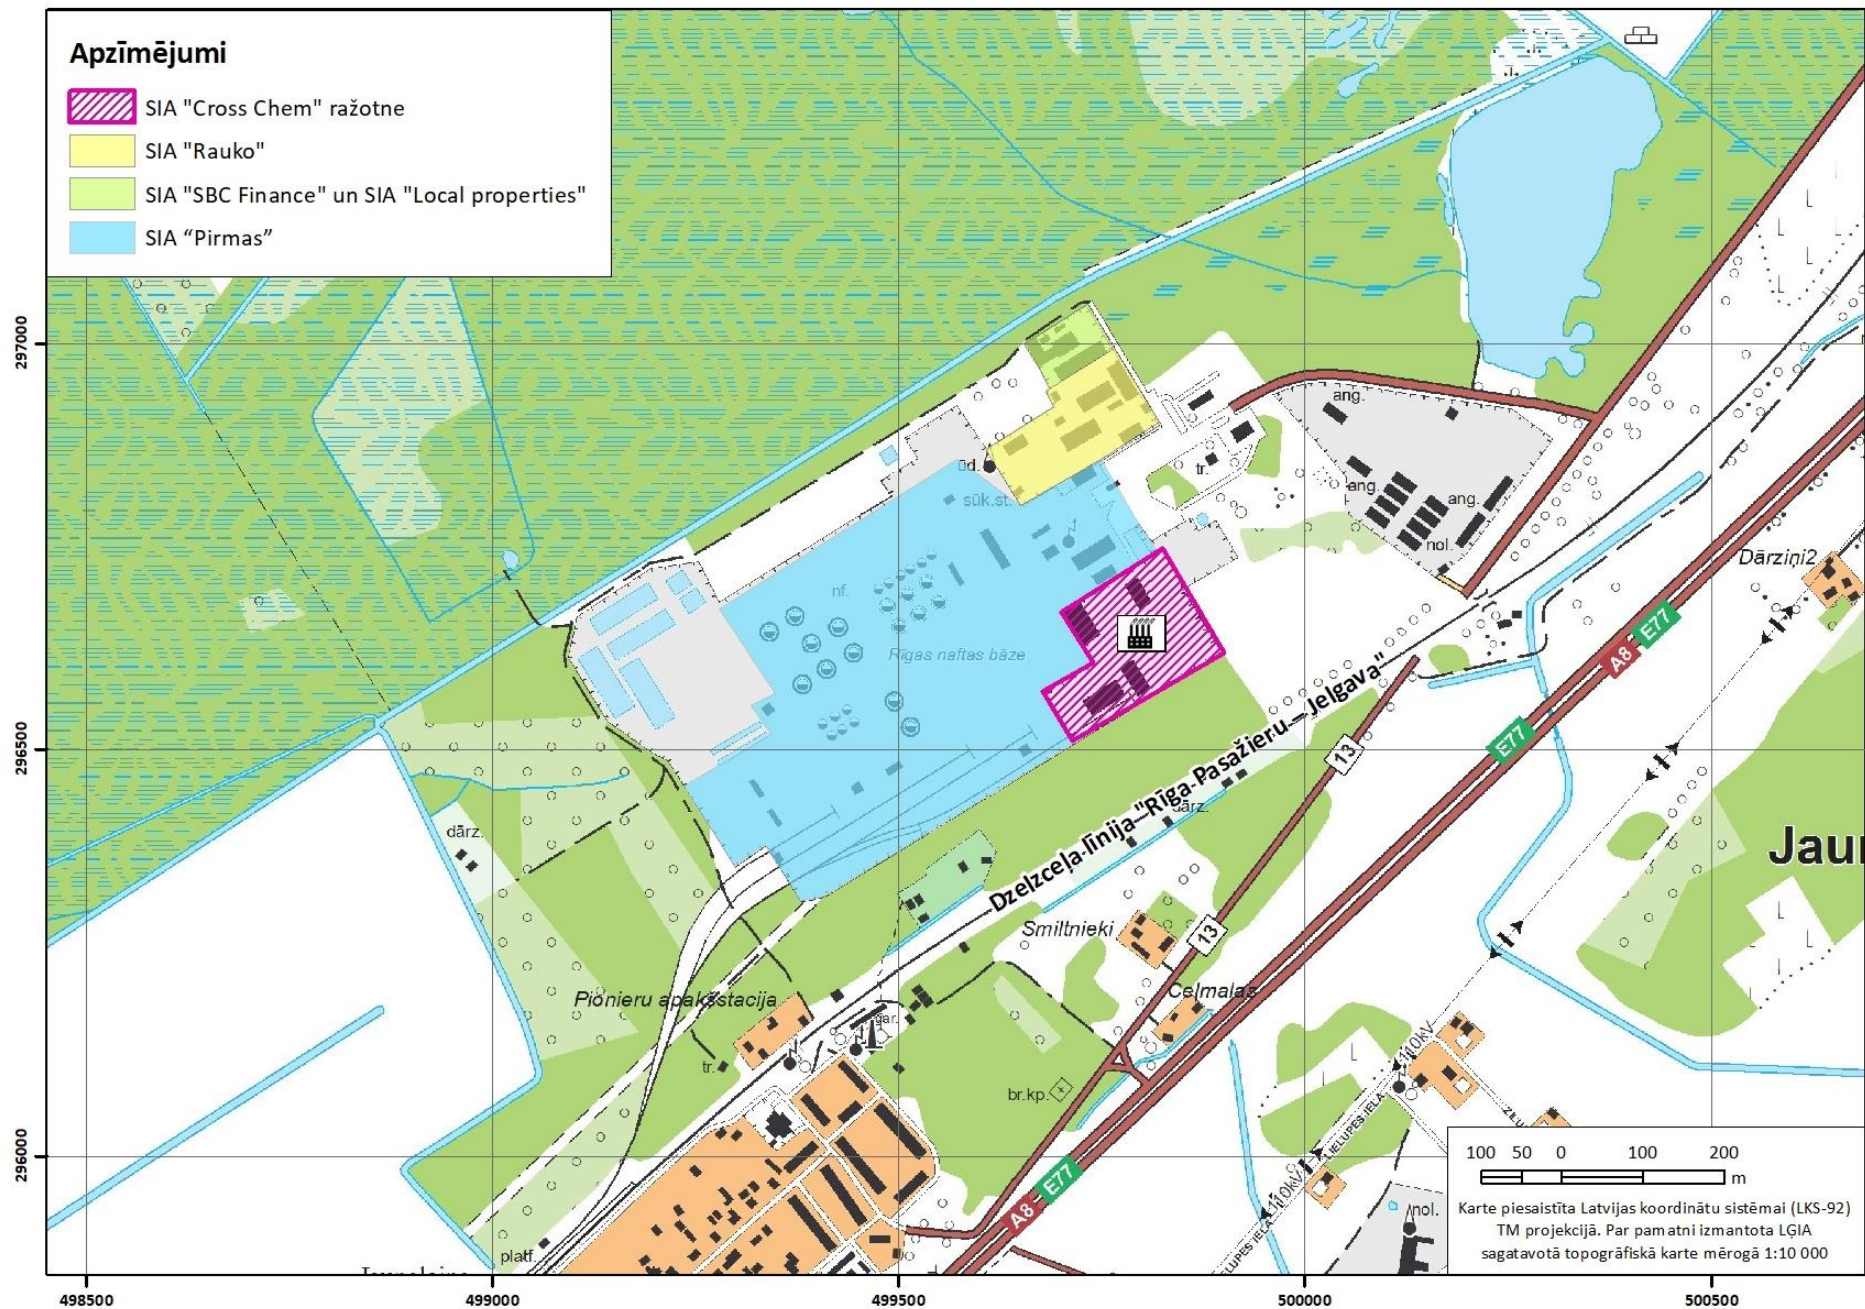

1. PIELIKUMS

**OBJEKTA ATRAŠANĀS VIETAS KARTE
MĒROGĀ 1:10 000 UN IESPĒJAMO AVĀRIJU
SEKU NEVĒLAMĀS IETEKMES ZONAS
ĀRPUS OBJEKTA TERITORIJAS**

1. attēls. SIA "Cross Chem" ražotnes atrašanās vieta.

2. attēls. Maksimālās 1% letālās iedarbības distance noliktavas ar amonija nitrāta krājumiem ugunsgrēka gadījumā.

3. attēls. Maksimālās 1% letālās iedarbības distance SNG autocisternas BLEVE avārijas gadījumā