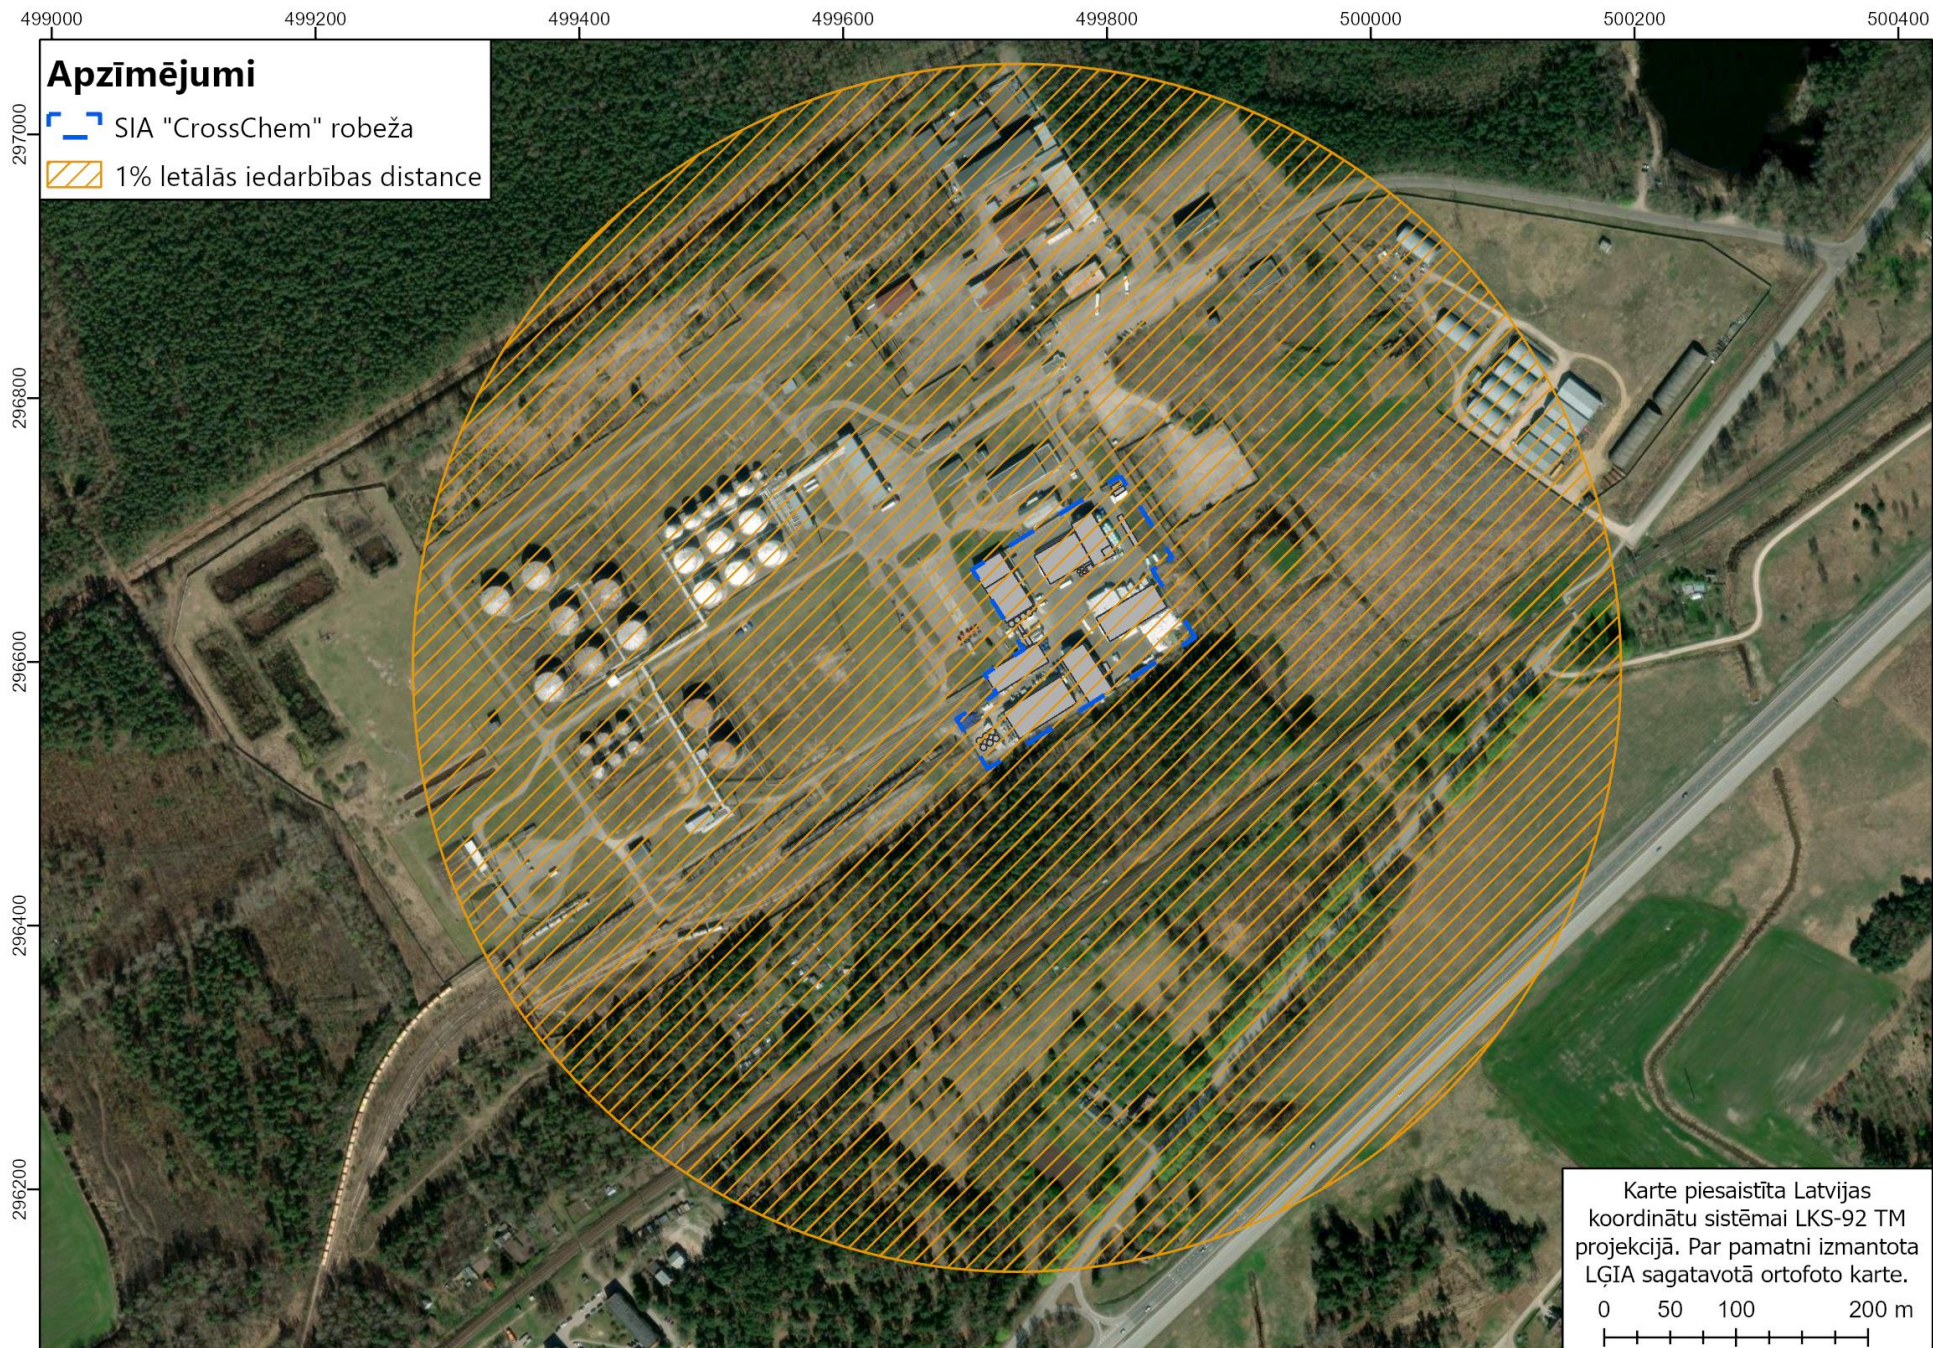

1. PIELIKUMS

**OBJEKTA ATRAŠANĀS VIETAS KARTE
MĒROGĀ 1:10 000 UN IESPĒJAMO AVĀRIJU
SEKU NEVĒLAMĀS IETEKMES ZONAS
ĀRPUS OBJEKTA TERITORIJAS**

1. attēls. SIA "Cross Chem" ražotnes atrašanās vieta.

2. attēls. Maksimālās 1% letālās iedarbības distance noliktavas ar amonija nitrāta krājumiem ugunsgrēka gadījumā.

3. attēls. Maksimālās 1% letālās iedarbības distance SNG autocisternas BLEVE avārijas gadījumā