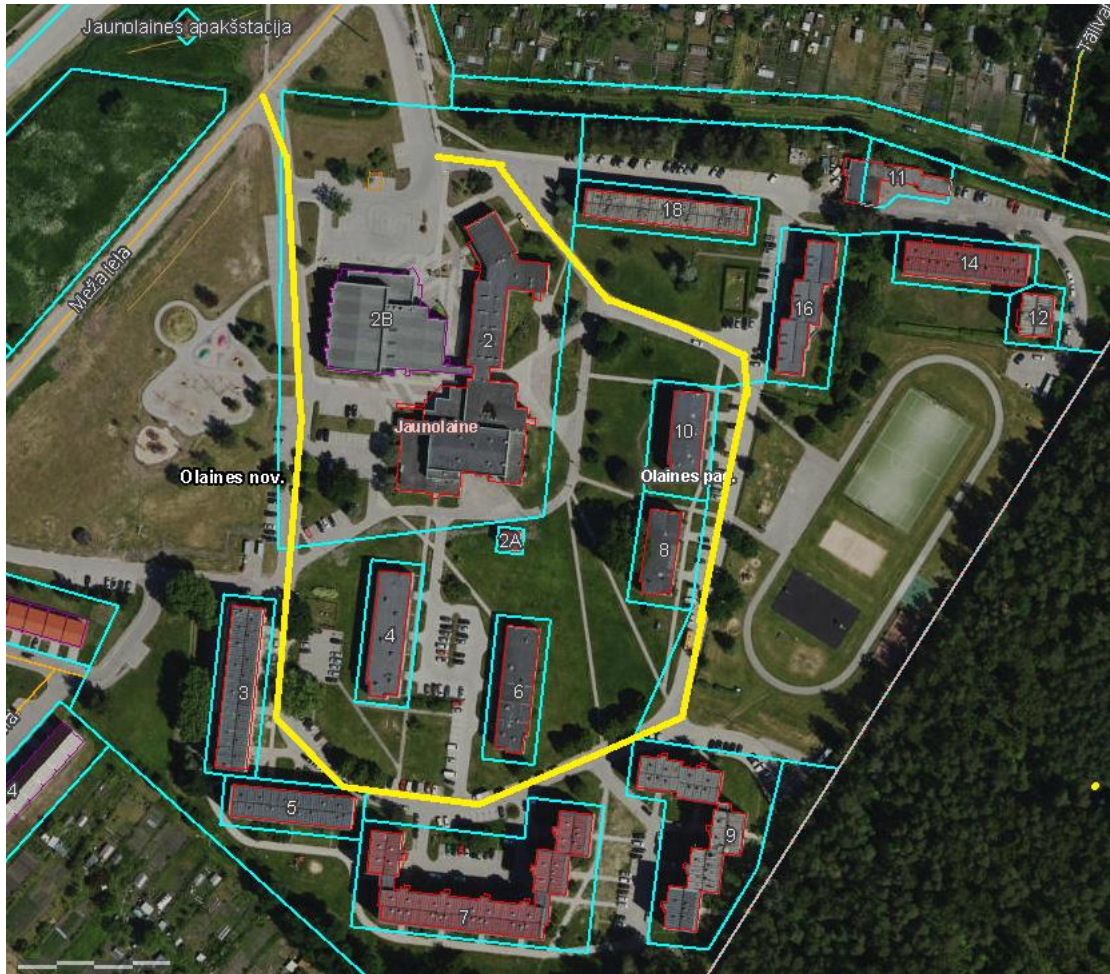

2.pielikums
Olaines novada pašvaldības domes
2024.gada 28.augusta sēdes lēmumam
(8.prot., ___p.)

Piešķirts ielas nosaukums - Meža iela - zemes vienību daļās ar kadastra apzīmējumiem
8080 008 0983, 8080 008 0437 un 8080 008 0438.