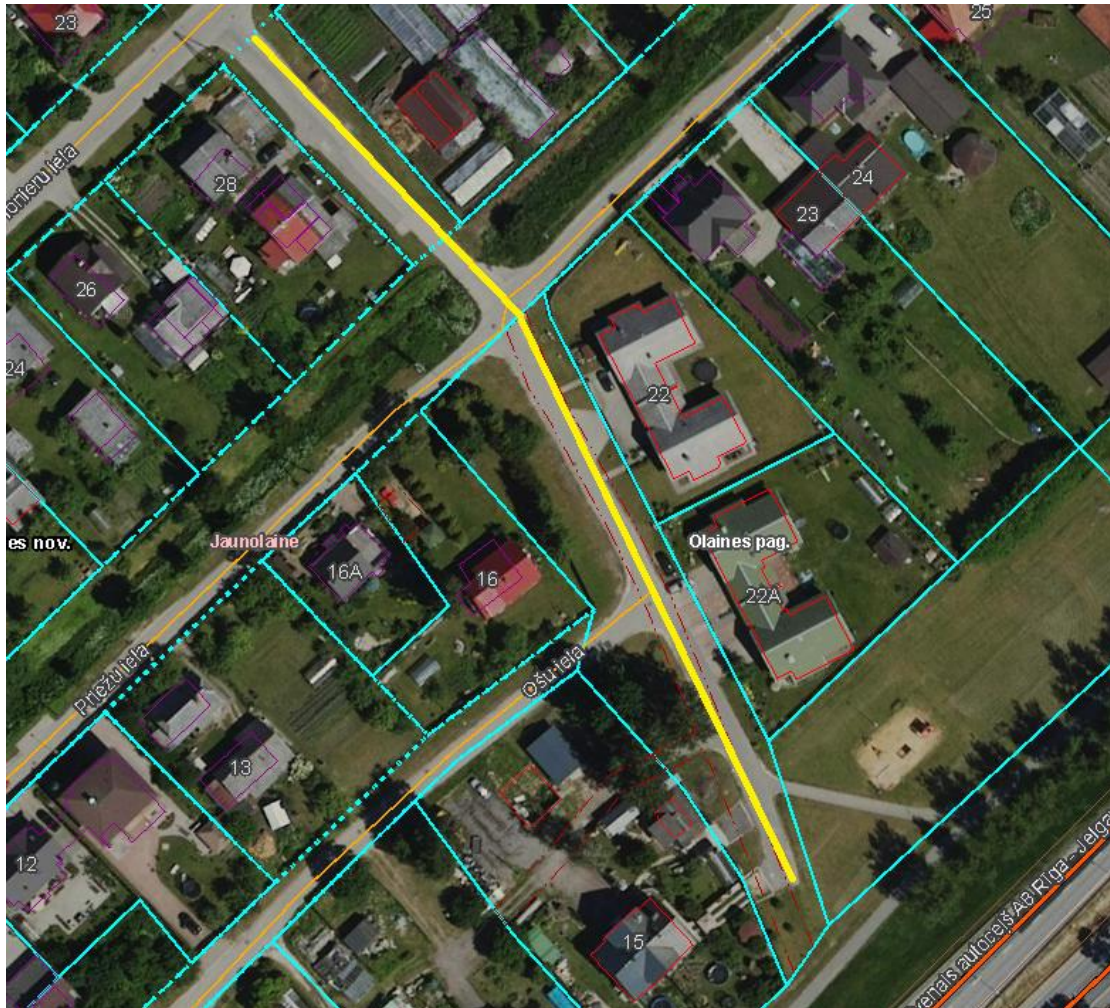

12.pielikums
Olaines novada pašvaldības domes
2024.gada 28.augusta sēdes lēmumam
(8.prot., ___p.)

Piešķirts ielas nosaukums - Ošu iela - zemes vienību daļās ar kadastra apzīmējumiem
8080 008 0520, 8080 008 0469 un 8080 008 0466.